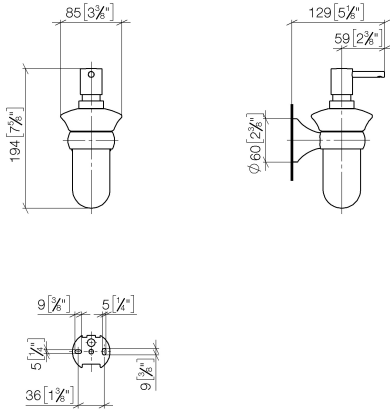

83 435 361

- Frasco de opalino
- Ancho 85mm
- Altura 200 mm
- Botella de 250 ml
- Saliente 121 mm

| | | |
|---|---------------------------|---------------|
|  | Cromo | 83 435 361-00 |
|  | Platino cepillado | 83 435 361-06 |
|  | Platino | 83 435 361-08 |
|  | Latón (Oro 23k) | 83 435 361-09 |
|  | Latón cepillado (Oro 23k) | 83 435 361-28 |
|  | Dark Platinum cepillado | 83 435 361-99 |

83 435 361

mm [inches]

83 435 361

Piezas para otros acabados pueden encontrarse aquí:
Platino cepillado

Lista de piezas de recambios

| N° | Número de artículo | Denominación | Cantidad de montaje | Plazo de entrega |
|----|--------------------|-------------------|---------------------|------------------|
| 1 | 90 10 10 535 01-00 | dosificador | 1 | 10 |
| 2 | 90 90 04 001 00 83 | vaso | 1 | 2 |
| 3 | 08 28 10 500 91 | anillo | 1 | 2 |
| 4 | 04 31 11 140 00 90 | varilla | 1 | 2 |
| 5 | 05 17 97 507 00 90 | juego de fijación | 1 | 2 |