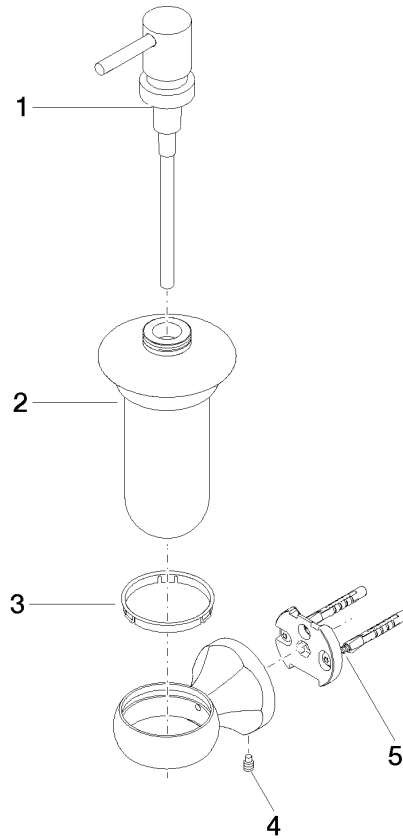

83 435 361

- Frasco de opalino
- Ancho 85mm
- Altura 200 mm
- Botella de 250 ml
- Saliente 121 mm

| | | |
|---|---------------------------|---------------|
|  | Cromo | 83 435 361-00 |
|  | Platino cepillado | 83 435 361-06 |
|  | Platino | 83 435 361-08 |
|  | Latón (Oro 23k) | 83 435 361-09 |
|  | Latón cepillado (Oro 23k) | 83 435 361-28 |
|  | Dark Platinum cepillado | 83 435 361-99 |

83 435 361

mm [inches]

83 435 361

Piezas para otros acabados pueden encontrarse aquí:
Platino cepillado

Lista de piezas de recambios

| N° | Número de artículo | Denominación | Cantidad de montaje | Plazo de entrega |
|----|--------------------|-------------------|---------------------|------------------|
| 1 | 90 10 10 535 01-00 | dosificador | 1 | 10 |
| 2 | 90 90 04 001 00 83 | vaso | 1 | 2 |
| 3 | 08 28 10 500 91 | anillo | 1 | 2 |
| 4 | 04 31 11 140 00 90 | varilla | 1 | 2 |
| 5 | 05 17 97 507 00 90 | juego de fijación | 1 | 2 |